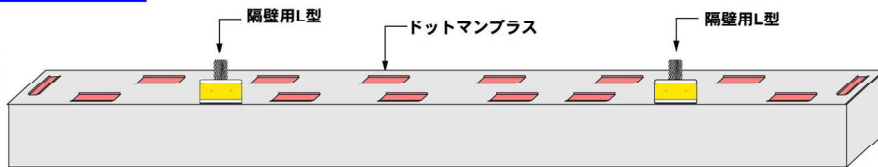

5m幅
13,500円(税別)

手摺用お試しセ

- 手摺配管用3D ×1個
- ワームタイプ ×1個
- ドットマンプラス ×5個

■H鋼

5m幅
16,000円(税別)

H鋼用お試しセ

- パイラック用3D ×1個
- パイラック式ワーム ×1個
- ドットマンプラス ×7個

■シャッターボックスの上

5m幅
19,800円(税別)

シャッターボックス用お試し

- 隔壁用L型3D ×2
- ドットマンプラス ×14個

穀物・飼料倉庫でも効果発揮! 鳥のウィルス等の被害対策にも 被害の酷い所でお試し下さい。

鳥害対策用品
撃退ドットマン
登録 第1337914号 登録 第5160694号 登録 第1351640号

YKI
ワイ・ケイ・アイ株式会社

TEL:050-1292-0100 E-mail: info@yki.co.jp