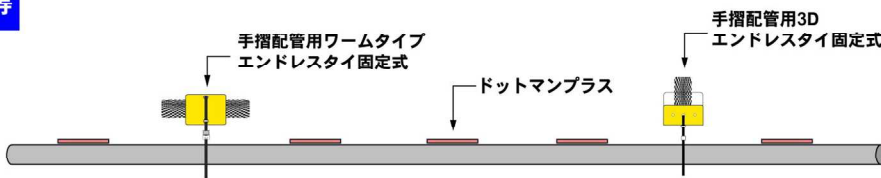

決定版!

鳥害結 完結

こんな場合でも大丈夫 設置後即、効果発揮

H鋼部分

営業下糞被害

資材置場床面

●お試しセット(効果を確認して下さい。)初回のみ3セットまで

■配管・手摺等

5m幅
13,500円(税別)

手摺用お試しセ

- 手摺配管用3D ×1個
- ワームタイプ ×1個
- ドットマンプラス ×5個

■H鋼

5m幅
16,000円(税別)

H鋼用お試しセ

- パイラック用3D ×1個
- パイラック式ワーム ×1個
- ドットマンプラス ×7個

■シャッターボックスの上