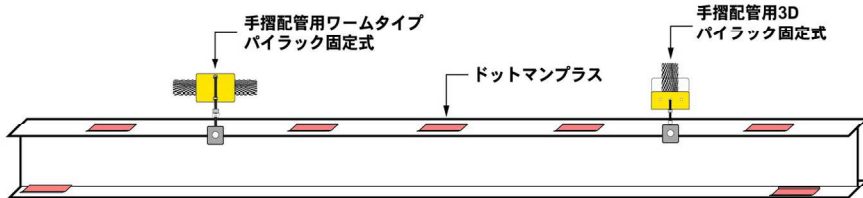

決定版!

鳥害結 完結

こんな場合でも大丈夫 設置後即、効果発揮

H鋼部分

営業下糞被害

資材置場床面

●お試しセット(効果を確認して下さい。)初回のみ3セットまで

■配管・手摺等

5m幅
13,500円(税別)

手摺用お試しセ

- 手摺配管用3D ×1個
- ワームタイプ ×1個
- ドットマンプラス ×5個

■H鋼

5m幅
16,000円(税別)

H鋼用お試しセ

- パイラック用3D ×1個
- パイラック式ワーム ×1個
- ドットマンプラス ×7個

■シャッターボックスの上