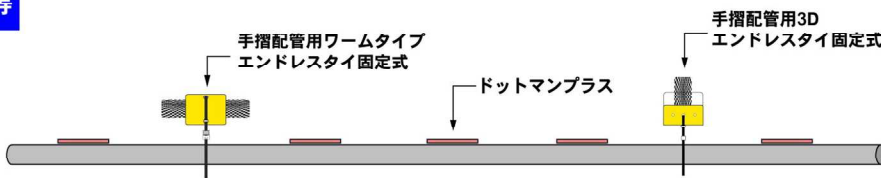

決定版!

鳥害結 完結

こんな場合でも大丈夫 設置後即、効果発揮

H鋼部分

営業下糞被害

資材置場床面

●お試しセット(効果を確認して下さい。)初回のみ3セットまで

■配管・手摺等

5m幅

13,500円(税別)

手摺用お試しセ

- 手摺配管用3D ×1個
- ワームタイプ ×1個
- ドットマンプラス ×5個

■H鋼

5m幅

16,000円(税別)

H鋼用お試しセ