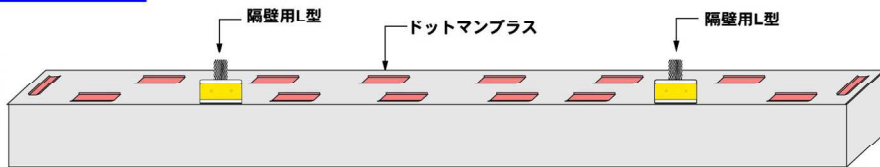

5m幅

13,500円(税別)

手摺用お試しセ

- 手摺配管用3D ×1個
- ワームタイプ ×1個
- ドットマンプラス ×5個

■H鋼

5m幅

16,000円(税別)

H鋼用お試しセ

- パイラック用3D ×1個
- パイラック式ワーム ×1個
- ドットマンプラス ×7個

■シャッターボックスの上

5m幅

19,800円(税別)

シャッターボックス用お試し

- 隔壁用L型3D ×2
- ドットマンプラス ×14個

穀物・飼料倉庫でも効果発揮! 鳥のウィルス等の被害対策にも 被害の酷い所でお試し下さい。

鳥害対策用品 撃退ドットマン