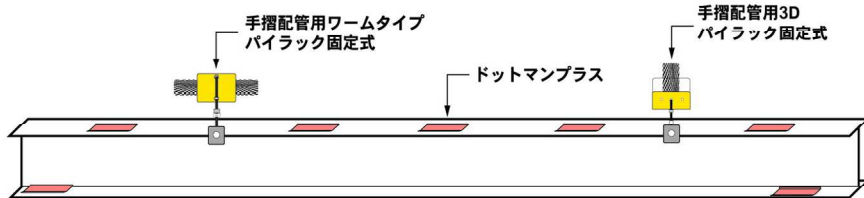

決定版!

鳥害結 完結

こんな場合でも大丈夫 設置後即、効果発揮

H鋼部分

営業下糞被害

資材置場床面

●お試しセット(効果を確認して下さい。)初回のみ3セットまで

■配管・手摺等

5m幅

13,500円(税別)

手摺用お試しセ

- 手摺配管用3D ×1個
- ワームタイプ ×1個
- ドットマンプラス ×5個

■H鋼

5m幅

16,000円(税別)

H鋼用お試しセ

- パイラック用3D ×1個
- パイラック式ワーム ×1個
- ドットマンプラス ×7個

■シャッターボックスの上

5m幅

19,800円(税別)

シャッターボックス用お試し

- 隔壁用L型3D ×2
- ドットマンプラス ×14個

穀物・飼料倉庫でも効果発揮! 鳥のウィルス等の被害対策にも 被害の酷い所でお試し下さい。

鳥害対策用品 撃退ドットマン